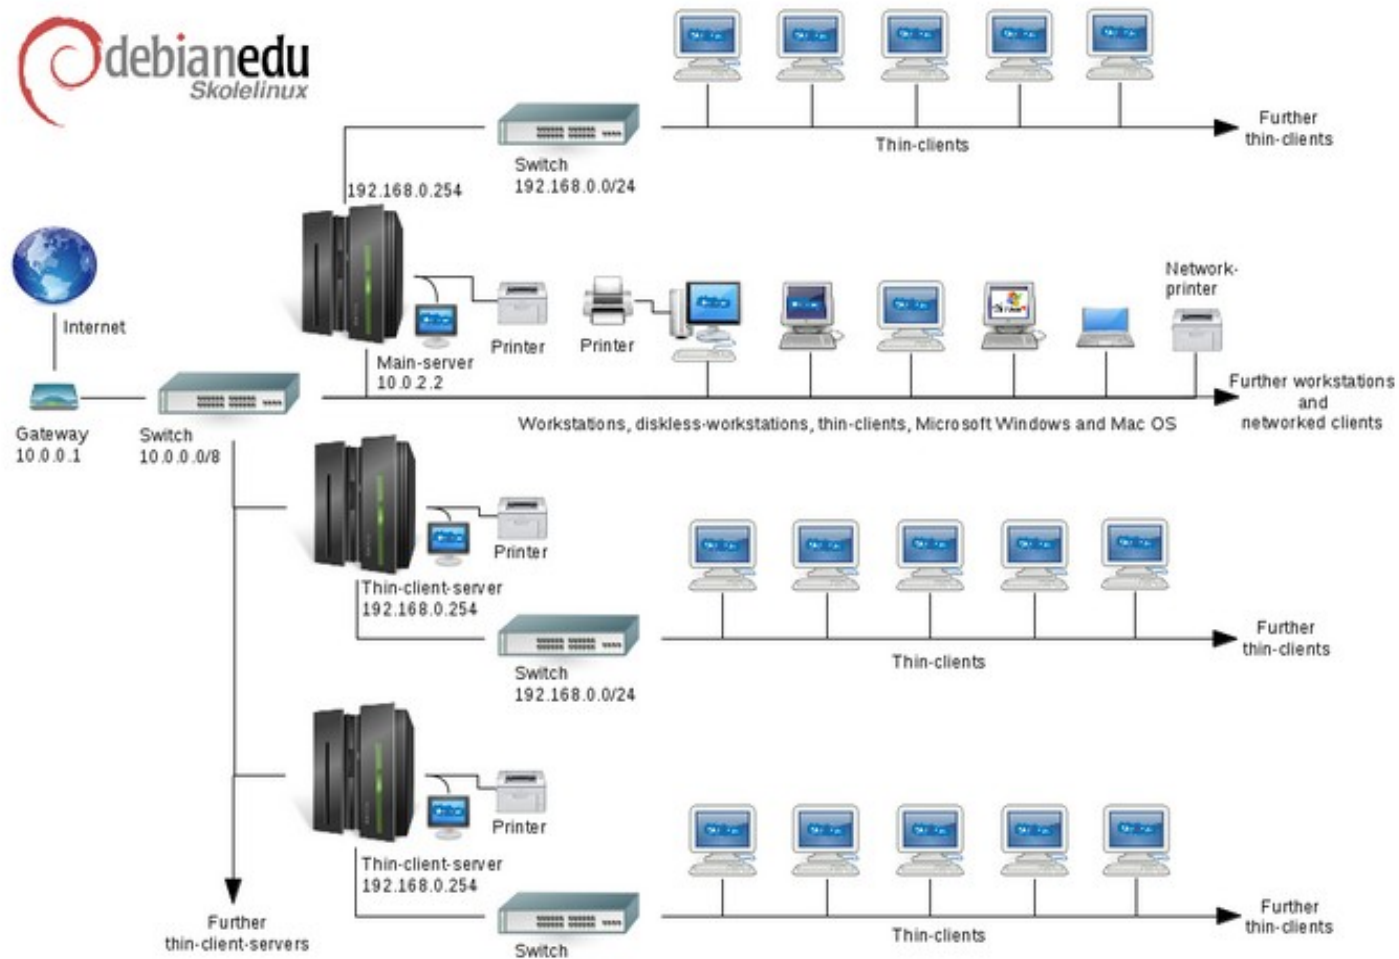

Linux Terminal Server Project

Soluzione Free Software per la creazione di
aule informatiche centralizzate
di alta qualità a basso costo

Diffusione assai elevata internazionalmente

Architettura classica: singolo server

Architettura multi-server

Controllo centralizzato: Epopetes

Costi server per aula da 25 postazioni

CPU dual core 3,4 Ghz + 4GB RAM	450/700 €
Scheda di rete 1 Gb	10/15 €
Switch 10/100, 2 porte Gb/s	50/100 €
Cablaggio cat 6	5/15 €

Stima dei costi per un'aula da 8 / 16 / 24 postazioni

Rete LTSP con	8 thin client	16 thin client	24 thin client
Server	€ 450,00	€ 600,00	€ 700,00
Thin Client (pc riciclati)	€ 0,00	€ 0,00	€ 0,00
Switch	€ 25,00	€ 50,00	€ 90,00
Cavi rete	€ 40,00	€ 80,00	€ 120,00
S/W: S.O. e programmi	€ 0,00	€ 0,00	€ 0,00
TOT	€ 515,00	€ 730,00	€ 910,00