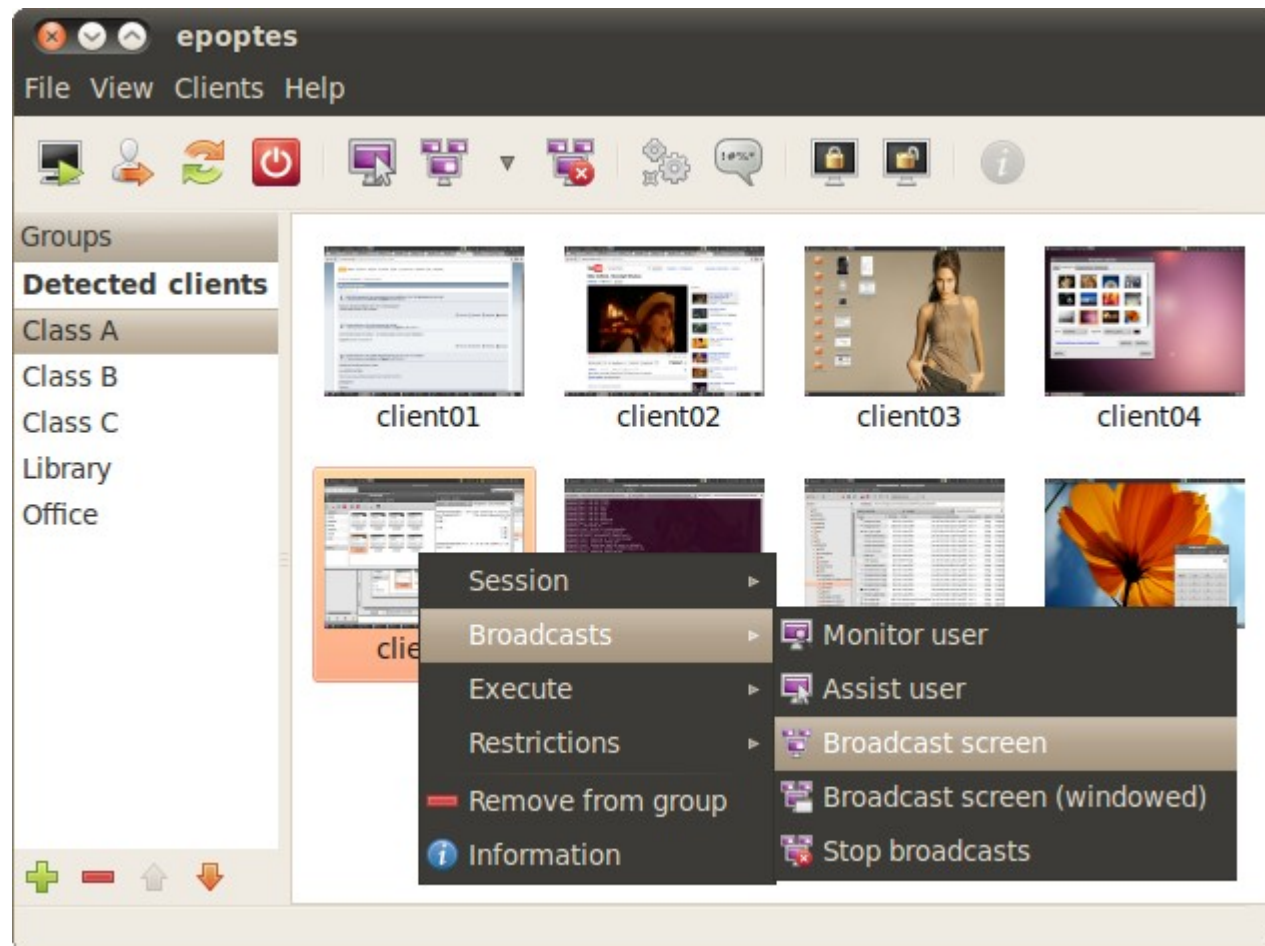

Linux Terminal Server Project

Soluzione Free Software per la creazione di
aule informatiche centralizzate
di alta qualità a basso costo

Diffusione assai elevata internazionalmente

Architettura classica: singolo server

Architettura multi-server

Controllo centralizzato: Epopetes

Costi server per aula da 25 postazioni

CPU dual core 3,4 Ghz + 4GB RAM	450/700 €
Scheda di rete 1 Gb	10/15 €
Switch 10/100, 2 porte Gb/s	50/100 €
Cablaggio cat 6	5/15 €