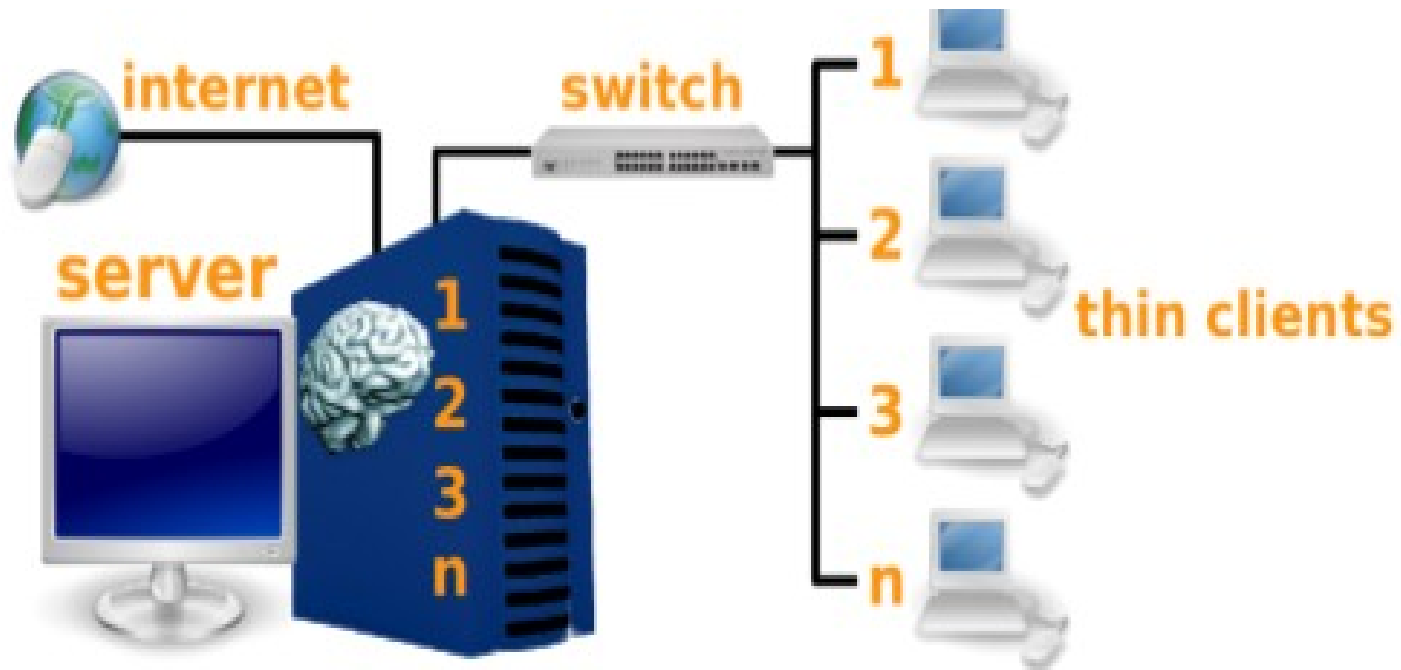

Linux Terminal Server Project

Soluzione Free Software per la creazione di
aule informatiche centralizzate
di alta qualità a basso costo

Diffusione assai elevata internazionalmente

Architettura classica: singolo server

Architettura multi-server

Controllo centralizzato: Epopetes

Costi server per aula da 25 postazioni

CPU dual core 3,4 Ghz + 4GB RAM	450/700 €
Scheda di rete 1 Gb	10/15 €
Switch 10/100, 2 porte Gb/s	50/100 €
Cablaggio cat 6	5/15 €